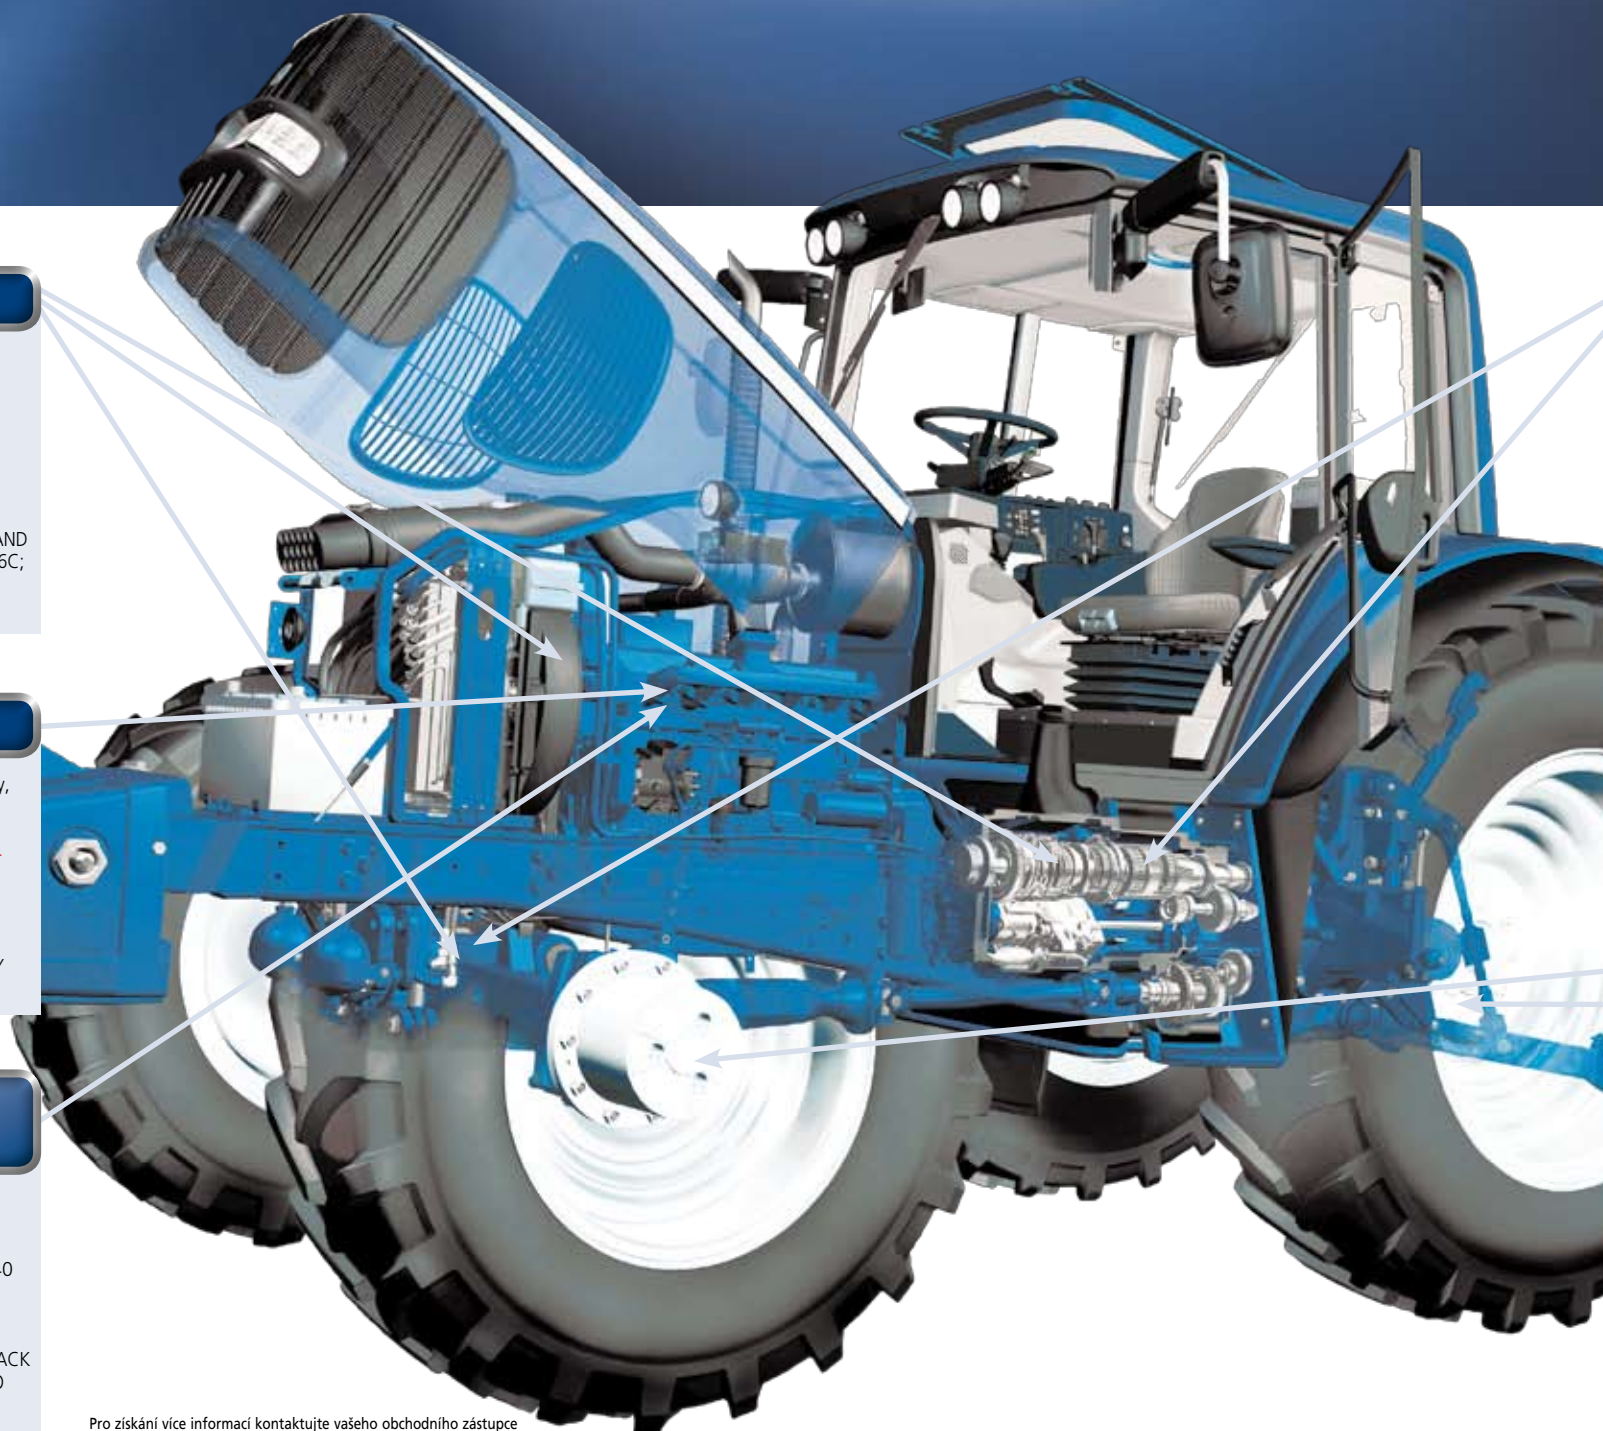

Komplexní ochrana pro váš strojový park.

Maziva FUCHS AGRIFARM
pro všechna použití.

AGRIFARM
JE NA VŠECH POLÍCH DOMA

AGRIFARM STOU MC PRO 10W-40

Prvotřídní SHDP multifunkční olej (STOU/MFO) nejnovější generace pro zemědělskou techniku.

Specifikace: SAE J300: SAE 10W-40, SAE J306: SAE 75W-90

Schválení: DEUTZ DQC III

FUCHS doporučení: ACEA E7(E5/E3), E4 API CI-4: API GL-3/GL-4/ API GL-5 v traktorech*; MAN 3275; AFNOR NFE 48603 HV; ALLISON C-4; CASE MS 1207, 1209, 1210, 1230; CNH MAT 3505, 3509, 3525, 3526, DIN 51524-3: HVLP (-D); FNHA 2C-200.00, 201.00; FORD M2C48-C3, M2C86-B, M2C134-D, M2C159-B/C; JOHN DEERE JDM J20 C; NEW HOLLAND 82009201/2/3, NH 030C, NH 330G, HN 330H, NH 410B, HN 420A, NH 526C; MASSEY FERGUSON CMS M 1145 (1135/1139/1143/1144); ZF TE-ML 06A, 06B, 06C, 06F, 06L, 07B, * vyjma HOLMER

AGRIFARM STOU MC 10W-30

Plně syntetický, multifunkční, spotřebu snižující olej (STOU MFO) pro motory, převodovky, mokré brzdy, hydraulické systémy a turbopohony v traktorech a dalších zemědělských strojích.

Specifikace: SAE J300: SAE 10W-30, SAE J306: SAE 75W-80, API CG-4, API GL-4

Schválení: DEUTZ DQC I, ZF TE-ML 06B, 06F, 07B

FUCHS doporučení: AFNOR NFE 48603 HV; DIN 51524-3: HVLP (-D); ACEA E3; ALLISON C-4; CASE MS 1207/1209/1210/1230; CNH MAT 3505/3509/352/3526; FORD M2C48-C3, M2C86-B, M2C134-D, M2C159-B/C; JOHN DEERE JDM J20 C; NH 82009201/2/3, NH 410 B, NH 420 A; MASSEY FERGUSON CMS M 1145 (1135/1139/1143/1144); ZF TE-ML 06A, 06C

AGRIFARM MOT 10W-40 AGRIFARM MOT 15W-40

AGRIFARM MOT SAE 10W-40 je moderní olej, určený pro motory s vysokým výkonem, který obsahuje nejnovější koncepci jakosti SAE 10W-40. Byl vyvinut pro moderní naftové motory s vysokými nároky na servisní intervaly a čistotu motoru. AGRIFARM MOT 10W-40 je doporučován pro motory s turbodmychadlem i bez něho.

Specifikace: ACEA E7; API CI-4; GLOBAL DHD-1

Schválení: DEUTZ DQC III

FUCHS doporučení: ALLISON C-4; CUMMINS CES 20071/2/6/7/8; DAF; MACK EO-M PLUS; MAN M 3275; MTU DDC TYPE-2; RENAULT RLD/RLD-2; VOLVO VDS-3

AGRIFARM UTTO MP

AGRIFARM UTTO MP je určen pro odpovídající systémy v zemědělských nebo jiných strojích, které jsou vybavené mokrymi brzdami a/nebo mokrou spojkou.

Specifikace: SAE J300: 15W-30; SAE J306: 75W-80; API GL-4

Schválení: ZF TE-ML 03E, 05F, 17E

FUCHS doporučení: AGCO Powerfluid 821 XL; AGCO Q-186 (White-farm); ALLISON C-4; CASE MS 1230, 1210, 1209, 1207, 1206; CLAAS/LANDINI/SAME-převodovka; CNH MAT 3525, 3526, 3510, 3509, 3506, 3505; FNHA-2-C-200.00/-201.00; FORD M2C48-C3 ESN M2C86-B/C; FORD M2C134-D; JOHN DEERE JDM J20C; MASSEY FERGUSON CMS M 1145 (1135/1141/1143); NH 410 B; SDFG OT 1891 A; ZF TE-ML 06K

AGRIFARM UTTO LN

AGRIFARM UTTO LN byl vyvinut jako řešení pro ty traktory, u kterých běžné oleje typu UTTO měly za následek hlučné mokré brzdy.

Specifikace: SAE J300: 15W-30; SAE J306: 75W-80; API GL-4

Schválení: –